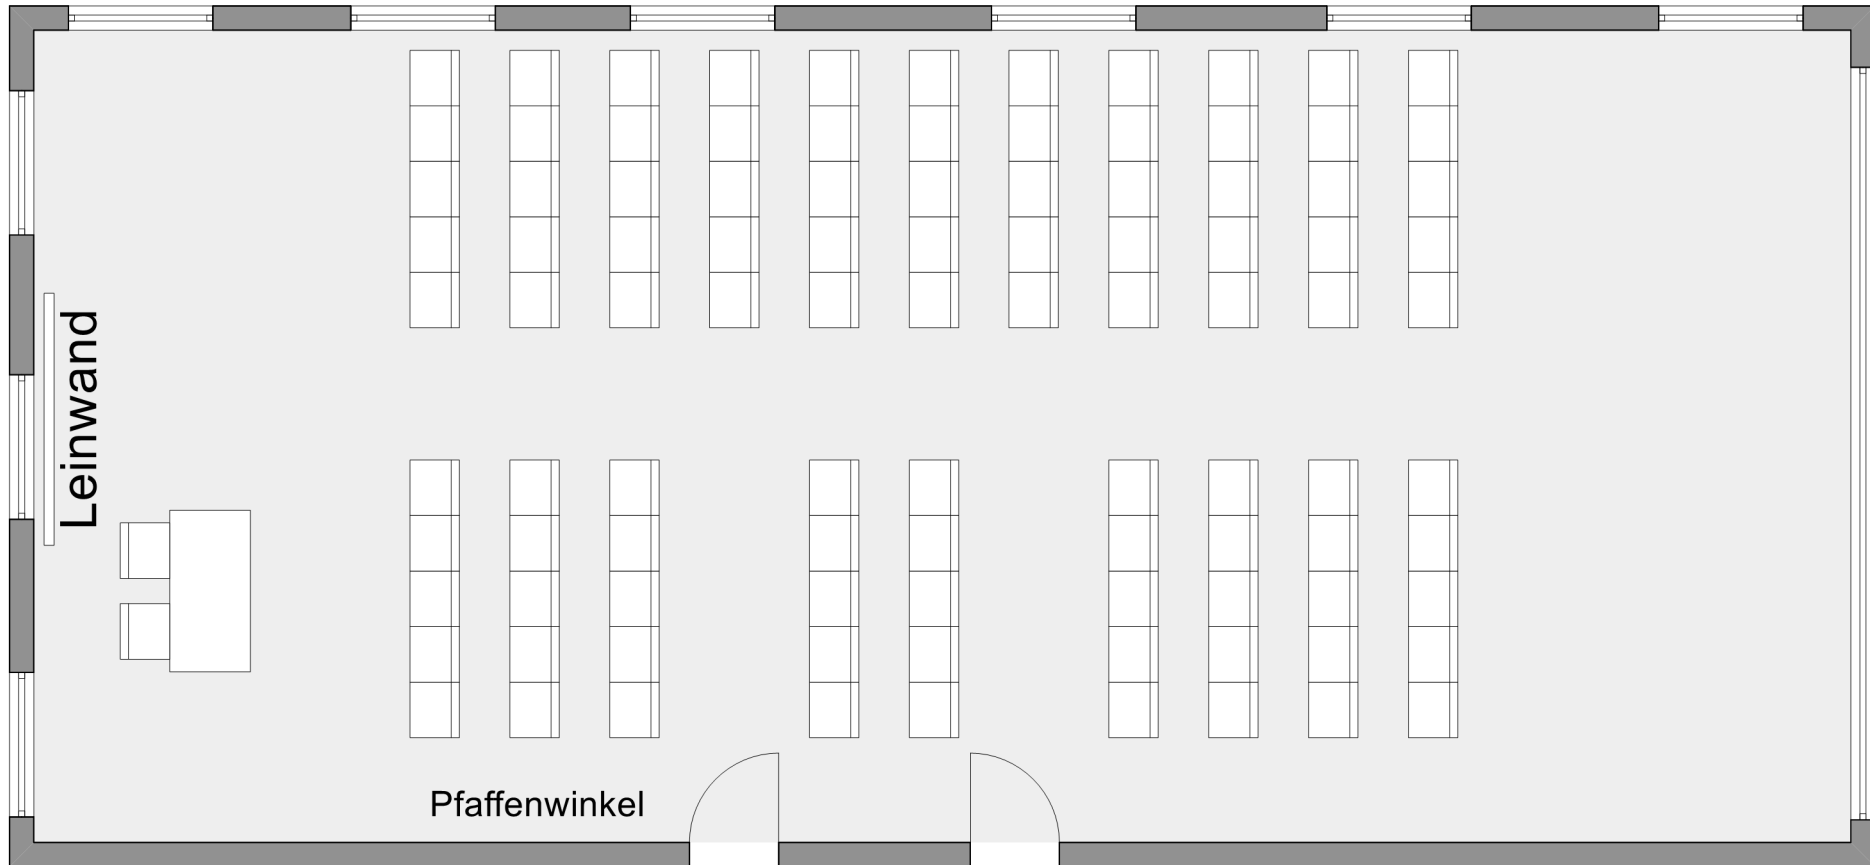

HOTEL AM BADERSEE
ZUGSPITZDORF GRAINAU

Ebene:
Seehaus

Raum:
Pfaffenwinkel

Bestuhlungsform:
Reihe

Personenzahl:
90 Personen

Träumen, durchatmen, sich verwöhnen und begeistern lassen.
Herzlich Willkommen im Hotel am Badersee.